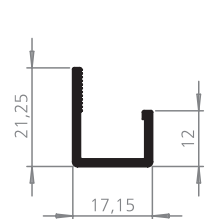

Gradil panorâmico

CG90

Componentes para gradil

Tabela tubos

	H	L
1029	50	50
1031	25	50
1026	38	76
1027L	50	100
1027P	50	100

Alupex®
Alumínios de Excelência

Alupex®
Alumínios de Excelência

41 3033 6560

41 3033 6569

Rua Mandaguaçu 125, Emiliano Pernetá, Pinhais, PR
CEP 83324-430

**CATÁLOGO
DE
PERFIS**

alupexcomponentes.com.br

Acesse nosso site

www.alupexcomponentes.com.br